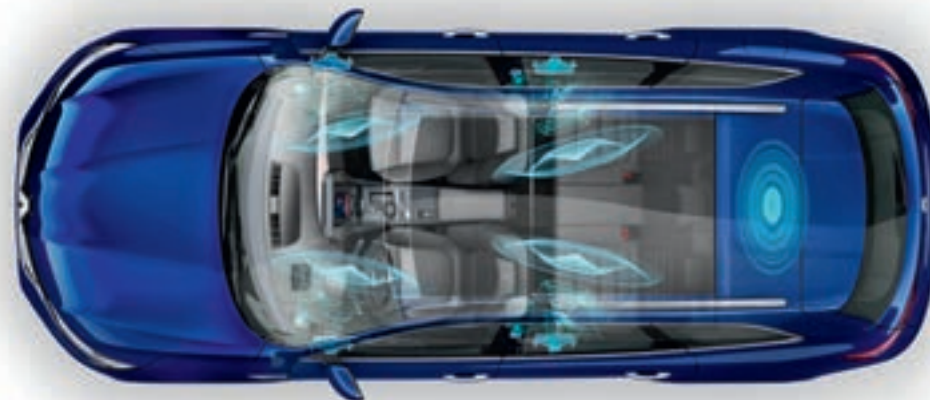

Audio

03 Pack speakers Focal Music Premium 8.1

Ingebouwde topkwaliteit met HIFI Premium geluid! Dit pakket biedt 400 watt vermogen via 8 speakers en een subwoofer en behoort daarmee tot één van de beste inbouw-audiosystemen. Gevoelig, zuiver, veel vermogen... Geniet van uw rit in het ritme van uw lievelingsmuziek!

77 11 579 699

03