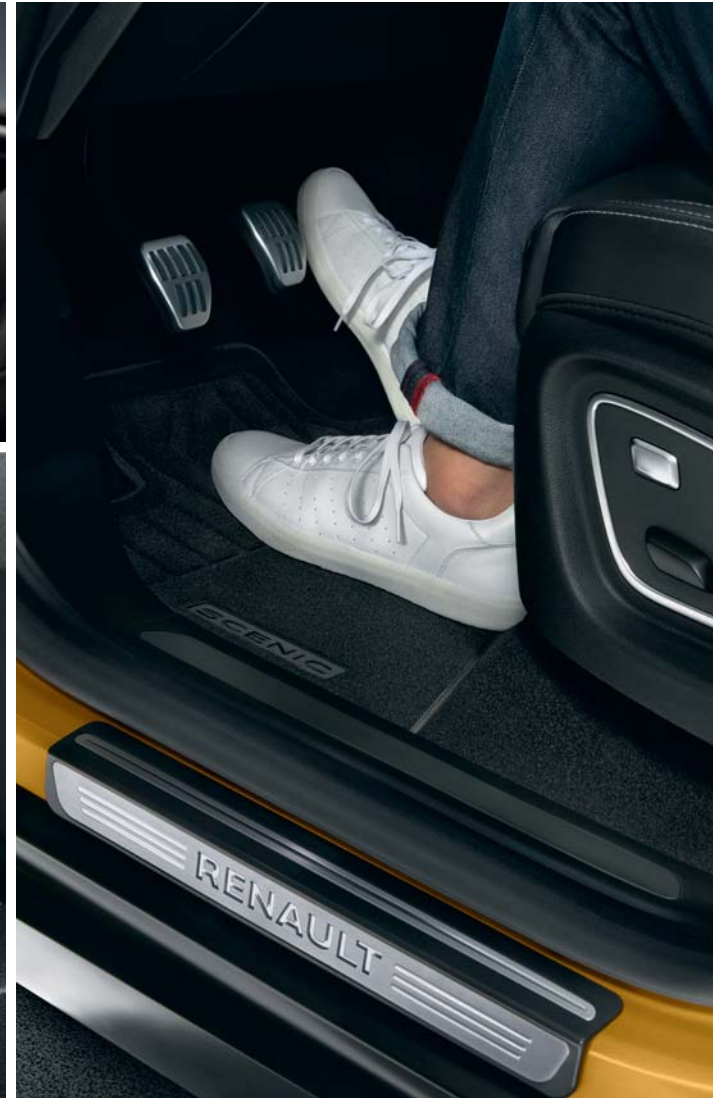

Comfort aan boord

01 Kledinghanger op hoofdsteun

Handig om kleding netjes op de rugleuning van de voorstoel te hangen. De hanger kan worden verwijderd, is makkelijk te bevestigen en zal al snel onmisbaar blijken in het dagelijkse leven. Hij is verchromd en daarmee een fraai, modern en elegant object.

77 11 578 137

01

02 Rokerskit

Onmisbaar als u de auto schoon wilt houden. Bestaat uit een asbak en een aansteker.

82 01 375 535

02