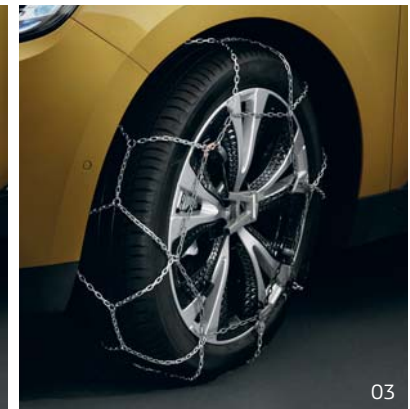

## 03 Sneeuwkettingen Standard

Deze sneeuwkettingen garanderen maximale veiligheid en grip onder de zwaarste winterse weersomstandigheden (sneeuw en ijs).

Set van 2 sneeuwkettingen.

77 11 578 474 (R20)

02