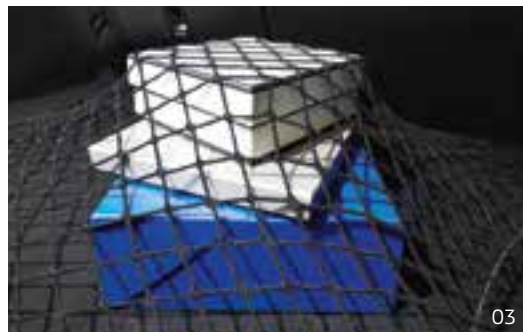

03 Opbergnet

Ideaal om de bagageruimte in te richten. Het net past precies in uw Mégane en zorgt ervoor dat alle spullen veilig in de bagageruimte blijven tijdens het rijden. Er is keuze uit een horizontaal en een verticaal model

77 11 422 533 (horizontaal)

77 11 227 502 (Verticaal - Hatchback)

04 Scheidingsrek

Met dit rek wordt de bagageruimte duidelijk gescheiden van het interieur. Handig als uw huisdier meegaat of er veel spullen in de bagageruimte liggen.

82 01 612 806 (Hatchback)

82 01 612 808 (Estate)